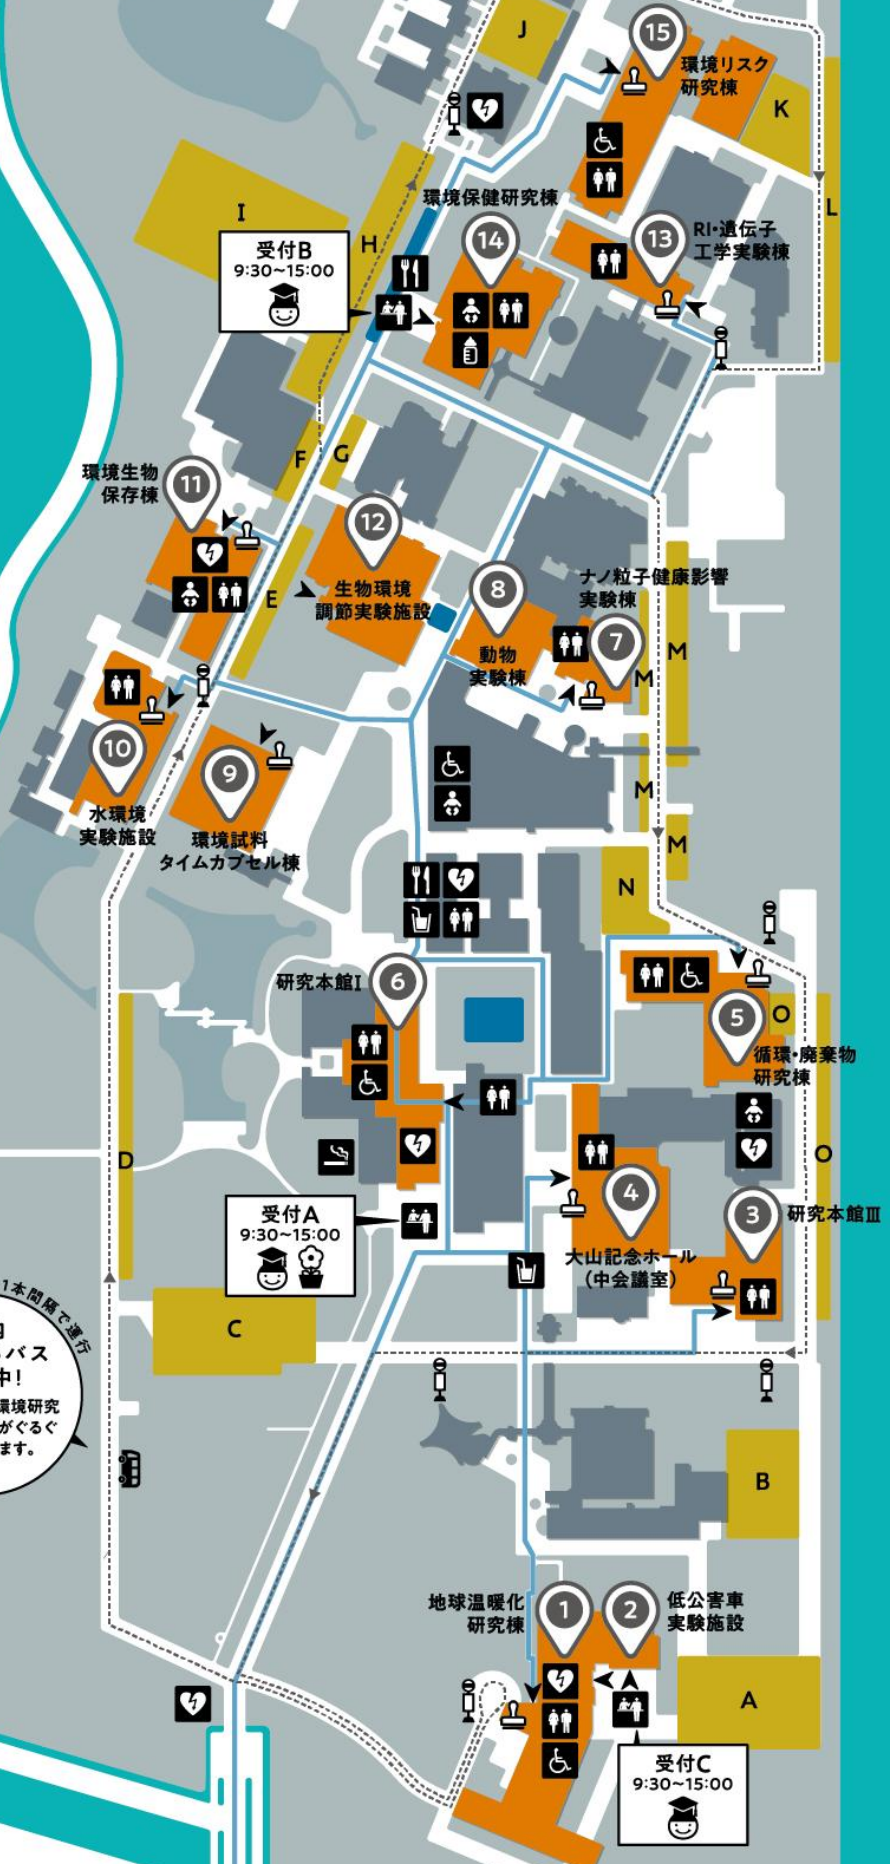

AREA MAP

エリアマップ

-  トイレ
-  多目的トイレ
-  おむつ替え
-  食堂 / 軽食販売所
-  飲み物販売所
-  受付
-  AED設置場所
-  喫煙所
-  授乳室
-  つくばちびっ子 博士受付
-  花の苗配布
-  ぐるぐるバス 停留所
-  スタンプ 設置場所
-  研究棟入口
-  会場内通路
-  ぐるぐるバス ルート
-  公開施設
-  休憩所
-  駐車場

喫煙は所定の場所をお願いいたします。
安全確保のため、非公開エリアに立ち入らないようお願いします。

 約10分に1本間隔で運行
所内ぐるぐるバス 運行中!
 ひろ~い国立環境研究所の中をバスがぐるぐると巡回します。

受付C
9:30~15:00

受付A
9:30~15:00

受付B
9:30~15:00