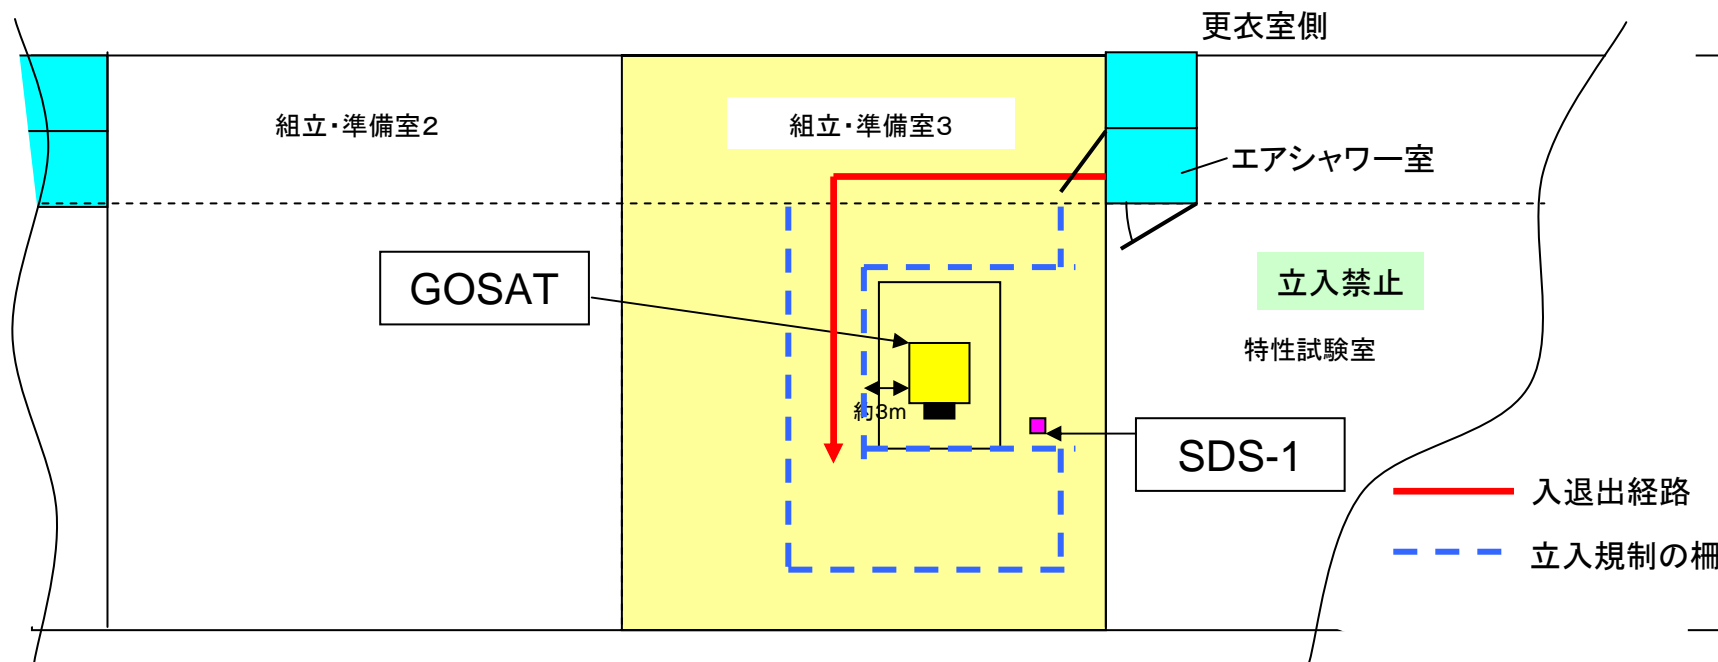

温室効果ガス観測技術衛星「いぶき」および 小型実証衛星1型(SDS-1)公開レイアウト
 於:筑波宇宙センター 総合環境試験棟(SITE)

添付資料3

注: 当日の配置、順路等は本図と異なることがあります。

撮影
イメージ