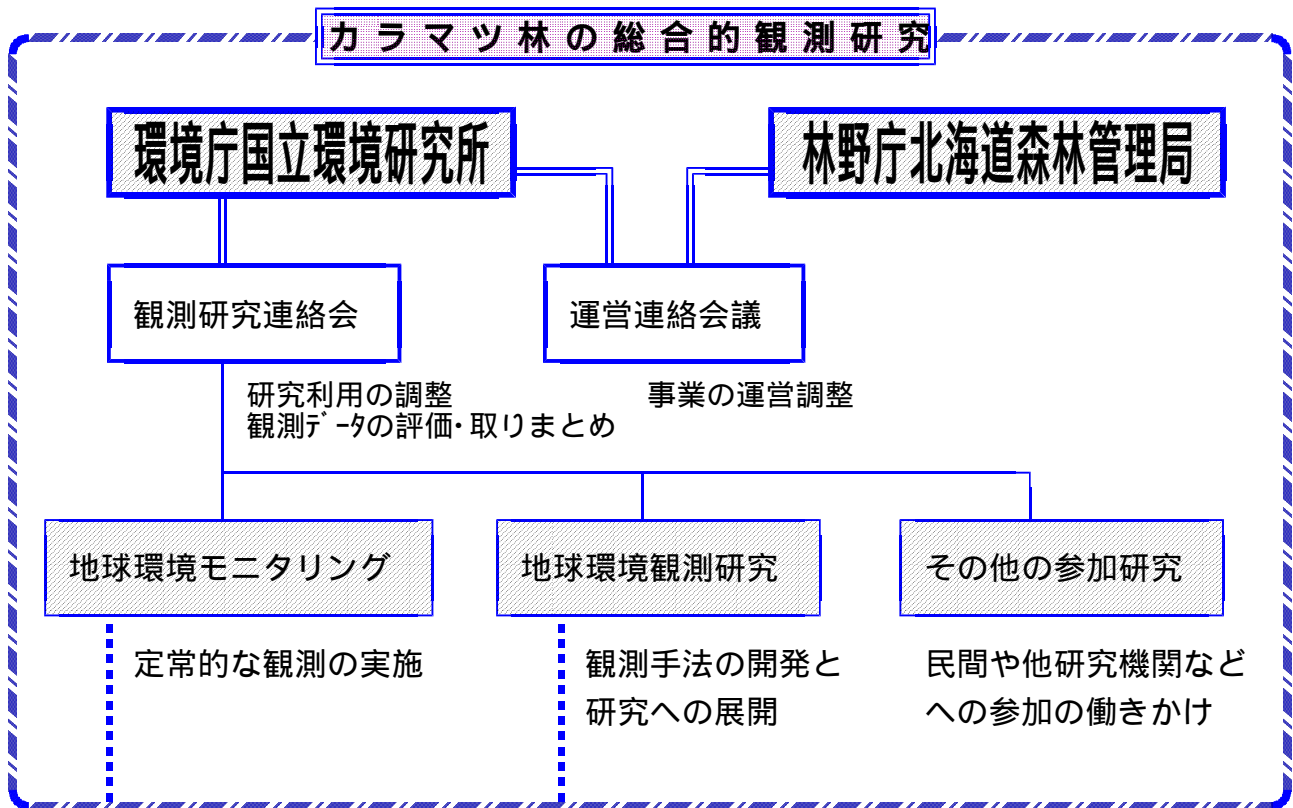

観測地の位置

観測の概念図

《参考》 観測研究の体制

[地球環境観測研究] (環境庁地球環境研究総合推進費)
 森林総合研究所北海道支所...森林内の炭素貯留と変動調査
 資源環境技術総合研究所 ...森林の炭素循環のモデル化等
 農業環境技術研究所 ...フラックス観測技術の高精度化等
 国立環境研究所 ...温室効果ガスの高度分布観測等

[地球環境モニタリング] (国立環境研究所地球環境モニタリング経費)
 国立環境研究所地球環境研究センター...観測設備の整備と維持運営
 定常的観測と基礎データの取りまとめ・提供
 リモートセンシングによる森林調査 等
 北海道大学農学部附属演習林...森林植物及び土壌に関する調査
 北海道大学農学部 ...温室効果ガスのフラックス観測
 北海道環境科学研究センター...大気汚染物質の観測
 専門家による検討会委員 ...観測技術・データ解析手法の検討
 (委員：農業環境技術研究所、資源環境技術総合研究所、大阪府立大学農学部等)