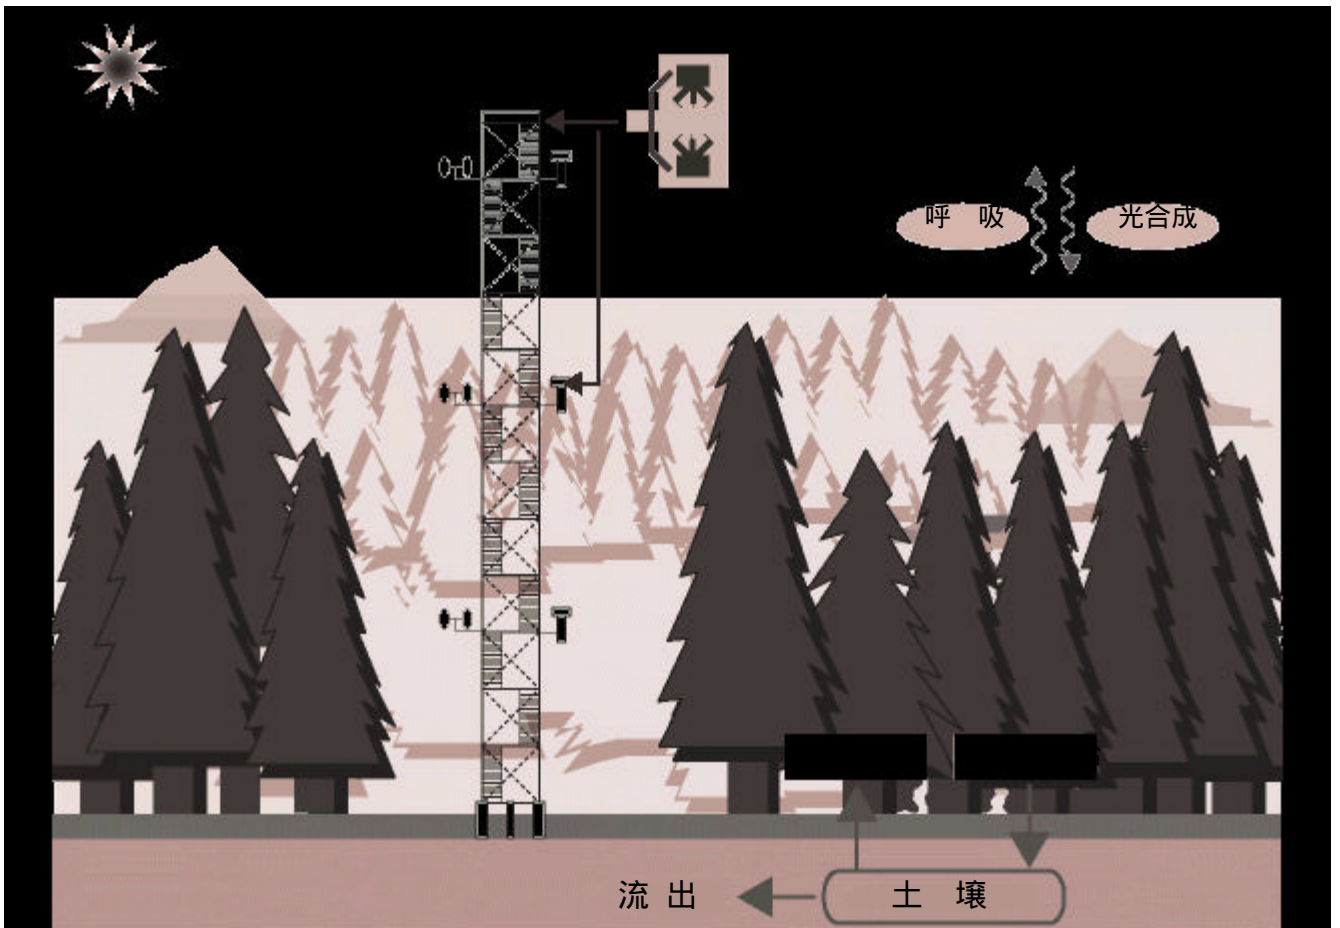

観測地の位置

観測の概念図

《参考》 観測研究の体制

[地球環境観測研究] (環境庁地球環境研究総合推進費)
 森林総合研究所北海道支所...森林内の炭素貯留と変動調査
 資源環境技術総合研究所 ...森林の炭素循環のモデル化等
 農業環境技術研究所 ...フラックス観測技術の高精度化等
 国立環境研究所 ...温室効果ガスの高度分布観測等

[地球環境モニタリング] (国立環境研究所地球環境モニタリング経費)
 国立環境研究所地球環境研究センター...観測設備の整備と維持運営
 定常的観測と基礎データの取りまとめ・提供
 リモートセンシングによる森林調査 等
 北海道大学農学部附属演習林...森林植物及び土壌に関する調査
 北海道大学農学部 ...温室効果ガスのフラックス観測
 北海道環境科学研究センター...大気汚染物質の観測
 専門家による検討会委員 ...観測技術・データ解析手法の検討
 (委員：農業環境技術研究所、資源環境技術総合研究所、大阪府立大学農学部等)